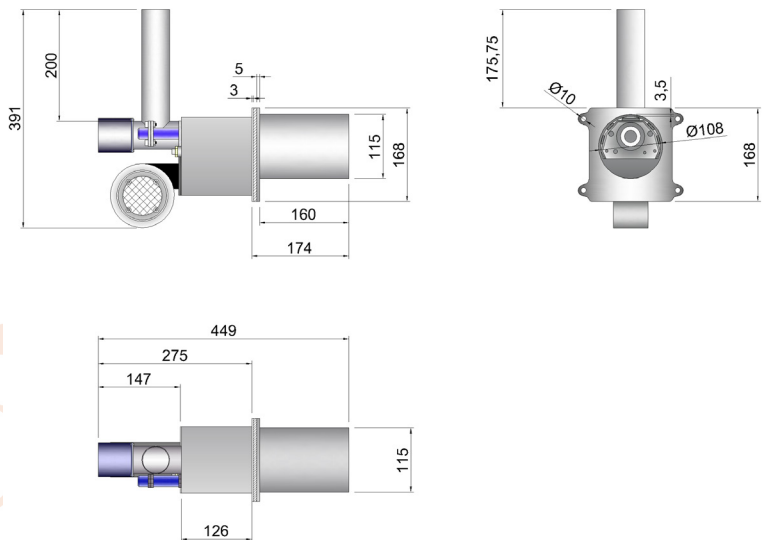

ESPECIFICACIONES

QUEMADOR Y20

Dimensiones:

Cuerpo (Alto x Ancho x Largo): 39,1cm x 18,9cm x 45cm
Boca (Diámetro (Ø)): 115mm
Longitud de boca: 160mm

Peso: 10Kg

Potencia: Entre 5Kw y 25Kw
Resistencia de encendido: 220w
Potencia de ventilación: 24w
Potencia sinfín de arrastre: 8,8w
Potencia sinfín de alimentación: 8,8w
Eficiencia: 98%

Voltaje: 230v
Consumos: 1 - 5 Kg/hora
Consumo eléctrico: 0,01 - 1,15A

Se suministra con sinfín de 1 ó 1,5m y 50mm de diámetro (Ø) y cable de alimentación.