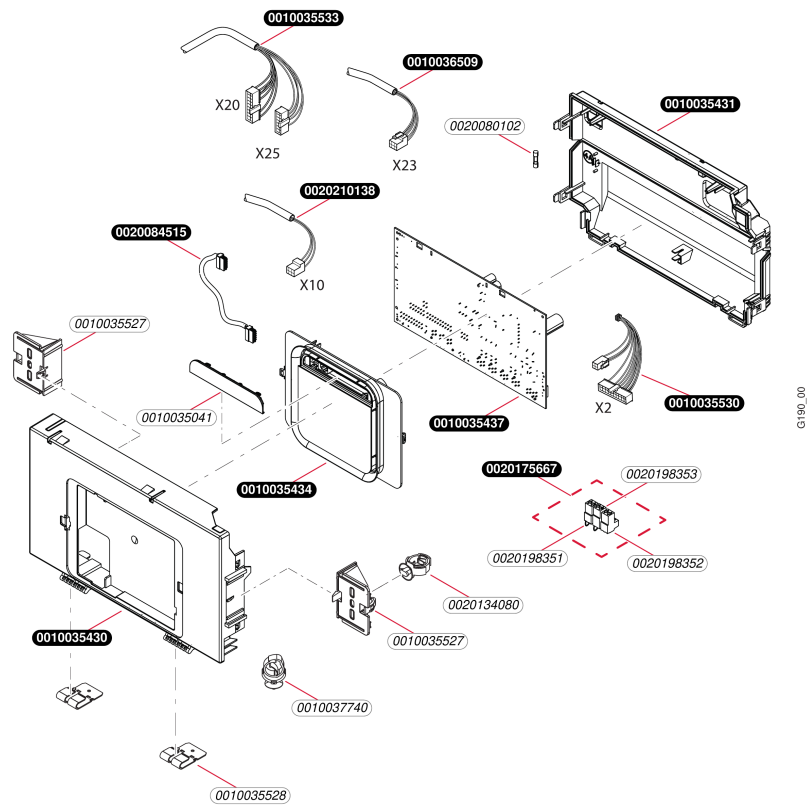

## Condensation

IsoMax Condens T 35-CS/1-Cf (N-FR)

- Mécanisme gaz

Pos.	Référence	Désignation	Remarque
	0010035533	Faisceau, échangeur 6 serpentins	
	0010036503	Vis, (x10)	
	0010036504	Joint	
	0010036509	Faisceau, allumeur Ioni	
	0010036533	Tube d'alimentation d'air	
	0010036534	Extracteur / Ventilateur, 23 V	
	0010036535	Joint	
	0010036536	Allumeur	
	0010036538	Mécanisme gaz	
	0010036544	Patte support, Tube d'alimentation d'air	
	0010038161	Mécanisme gaz, LPG	
	0020076464	Rondelle de joint (x10)	
	0020195524	Joint à lèvres	

## Condensation

IsoMax Condens T 35-CS/1-Cf (N-FR)

- Faisceaux et boîtier électrique

Pos.	Référence	Désignation	Remarque
	0010035041	Plaque de firme, neutre	
	0010035430	Boîte	
	0010035431	Couvercle, boîtier	
	0010035434	Afficheur	
	0010035437	Circuit imprimé	
	0010035527	Entretoise	
	0010035528	Charnière	
	0010035530	Faisceau, hydraulique	
	0010035533	Faisceau, échangeur 6 serpentins	
	0010036509	Faisceau, allumeur Ioni	
	0010037740	Passe-câbles	
	0020080102	Fusible T4H (x10)	
	0020084515	Faisceau circuit interface (bretelle)	
	0020134080	Support cablage (x10)	
	0020175667	Connecteur, ProE (kit)	
	0020198351	Connecteur, 3 pôles	
	0020198352	Connecteur, bipolaire BUS	
	0020198353	Connecteur, bipolaire 24V	
	0020210138	Câble	