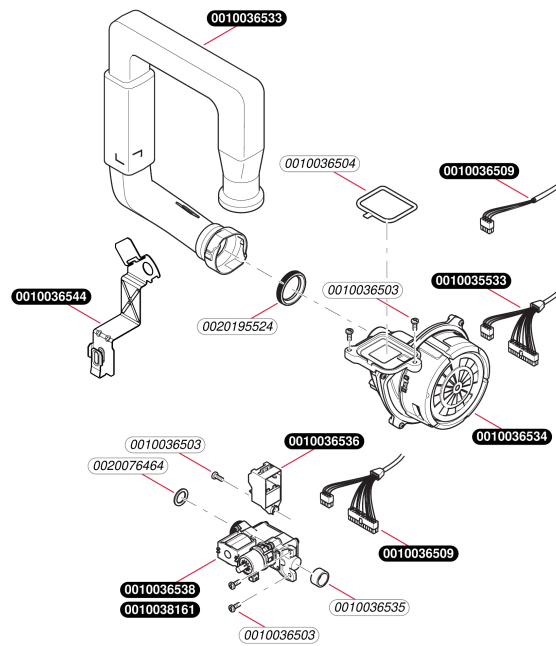

Condensation

IsoMax Condens T 35-CS/1-Cf (N-FR)
- Mécanisme gaz

F4/F4_L00