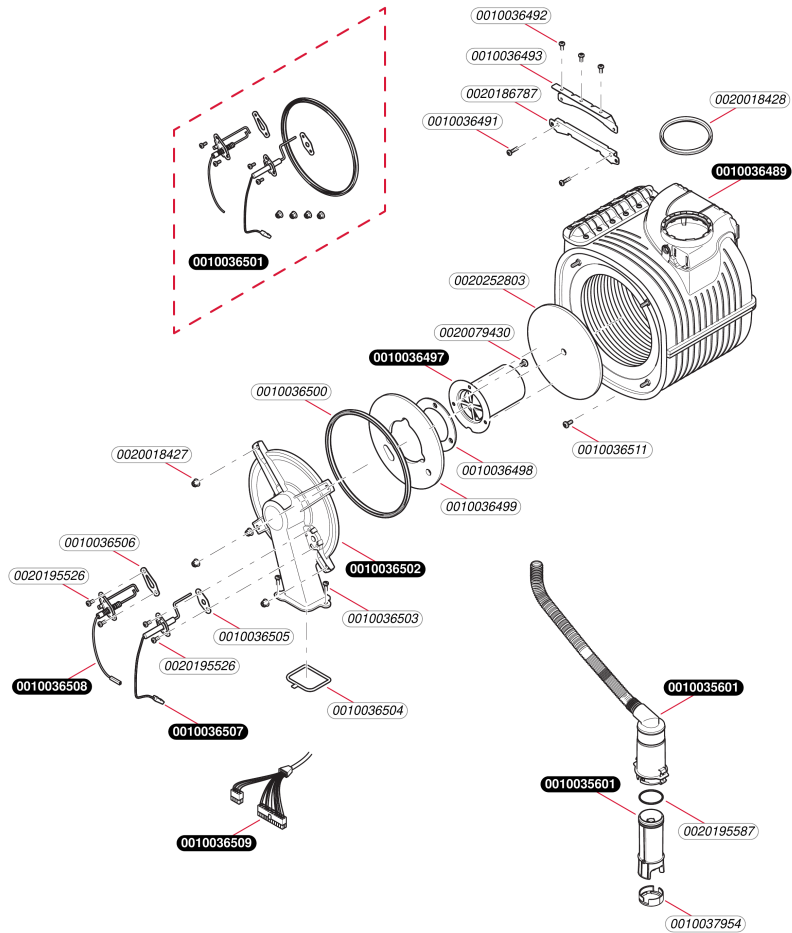

Condensation

IsoMax Condens T 35-CS/1-Cf (N-FR)
- Echangeur

D192_00