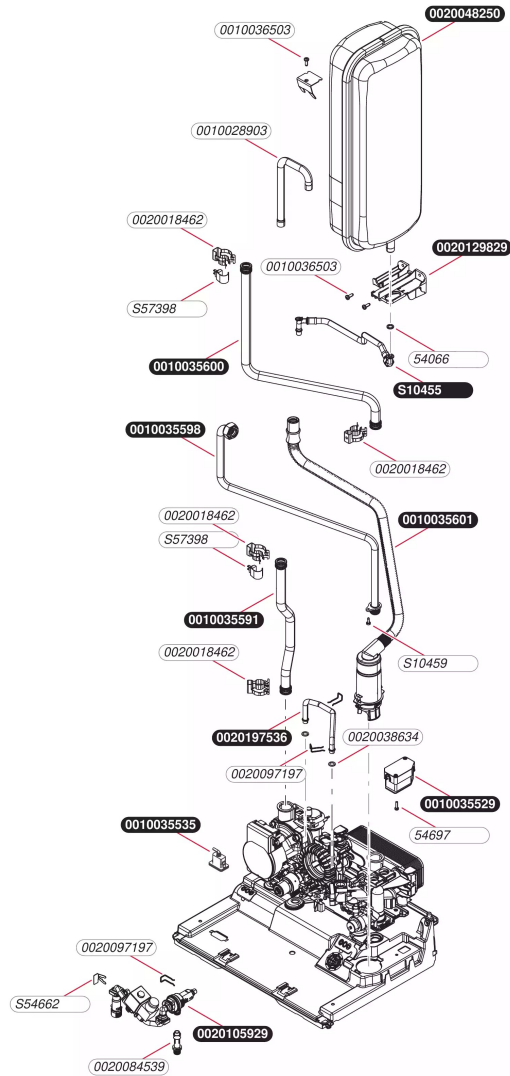

Condensation

IsoMax Condens T 35-CS/1-Cf (N-FR)
- Tubulures et capteur de débit chauffage

K528_01