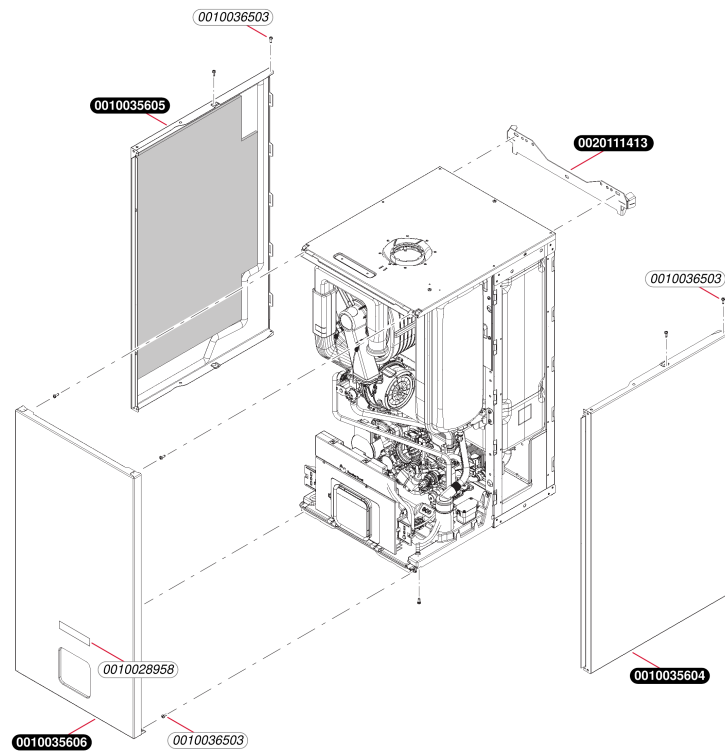

## Condensation

IsoMax Condens T 35-CS/1-Cf (N-FR)  
- Habillage

**Condensation**

IsoMax Condens T 35-CS/1-Cf (N-FR)  
- Habillage

Pos.	Référence	Désignation	Remarque
	0010028958	Plaque de firme, (x10) SD	
	0010035604	Panneau latéral	
	0010035605	Panneau latéral	
	0010035606	Façade	
	0010036503	Vis, (x10)	
	0020111413	Barrette d'accrochage	

## Condensation

IsoMax Condens T 35-CS/1-Cf (N-FR)  
- Echangeur

D192\_00

## Condensation

IsoMax Condens T 35-CS/1-Cf (N-FR)

- Echangeur

Pos.	Référence	Désignation	Remarque
	0010035601	Siphon	
	0010036489	Echangeur de chaleur	
	0010036491	Vis, (x10)	
	0010036492	Vis, (x10)	
	0010036493	Patte support, Echangeur de chaleur	
	0010036497	Brûleur	
	0010036498	Joint, Brûleur	
	0010036499	Isolation du brûleur	
	0010036500	Sachet de joints, Kit de maintenance I	
	0010036501	Sachet de joints, Kit de maintenance II	
	0010036502	Bride de fixation du brûleur	
	0010036503	Vis, (x10)	
	0010036504	Joint	
	0010036505	Joint, Electrode de régulation	
	0010036506	Joint, Bougie d'allumage	
	0010036507	Electrode de régulation	
	0010036508	Bougie d'allumage	
	0010036509	Faisceau, allumeur Ioni	
	0010036511	Vis, (x10)	
	0010037954	Anneau	
	0020018427	Ecrous (x10)	
	0020018428	Joint plat (x5)	
	0020079430	Vis (x10)	
	0020186787	Bride	
	0020195526	Vis, (x10)	
	0020195587	Joint torique	
	0020252803	Isolant, 24 mm	