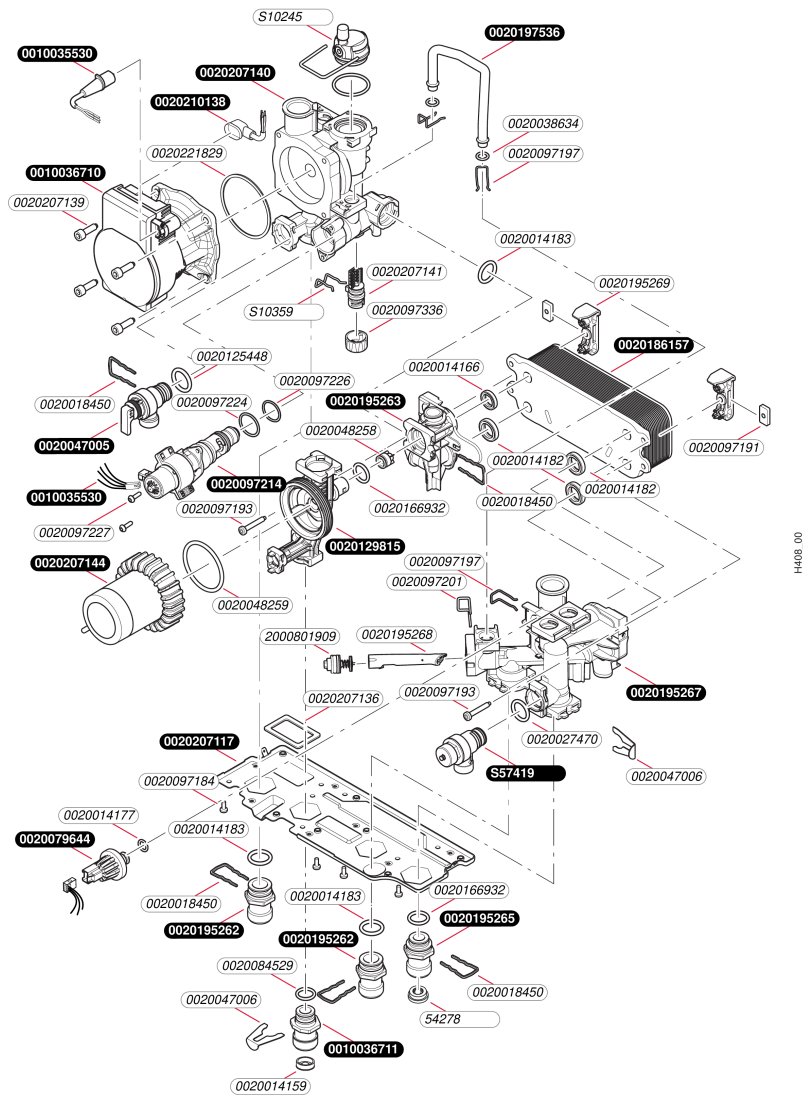

Condensation

IsoMax Condens T 35-CS/1-Cf (N-FR)
- Hydraulique

H408_00