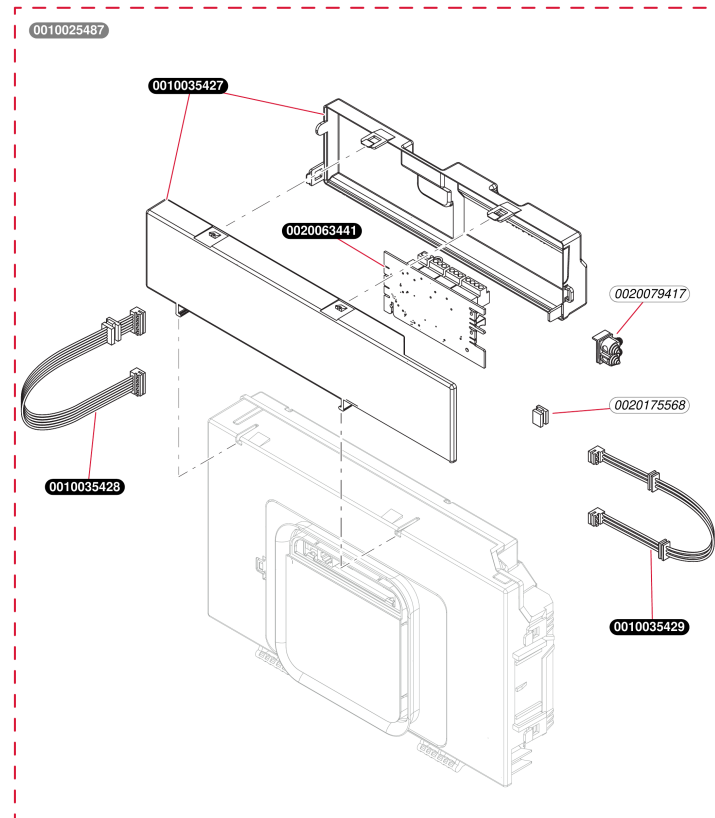

Condensation

IsoMax Condens T 35-CS/1-Cf (N-FR)
- Kit Option intégrable 0010025487