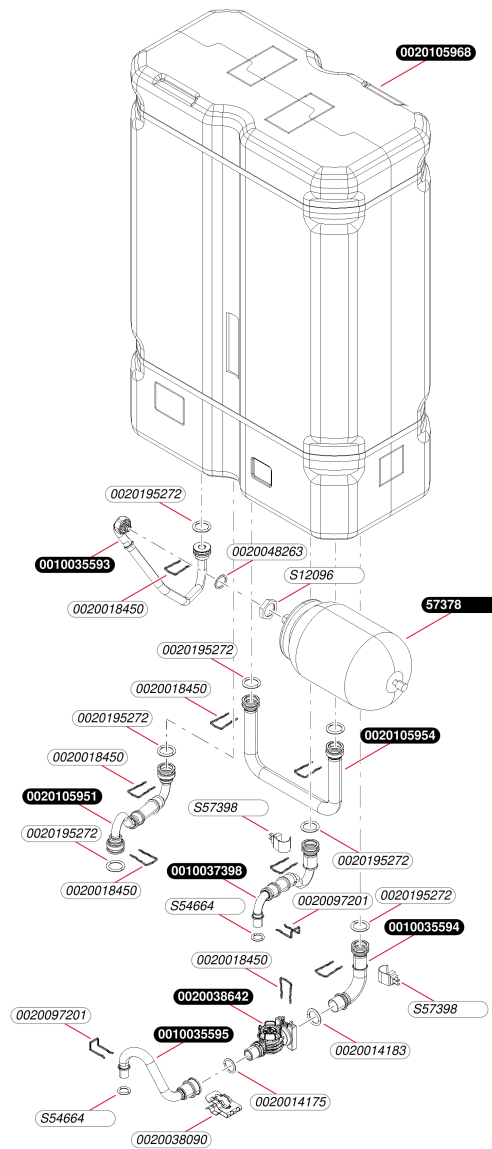

Condensation

IsoMax Condens T 35-CS/1-Cf (N-FR)
- Ballon ECS

T404_00