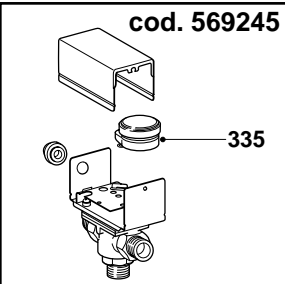

**ESPLOSO RICAMBI
CALDAIE MURALI A GAS
mod. CM 20 B
mod. CM 20 BTF
mod. ARX 20 B
mod. RH 20 B**

Edizione 1 datata NOVEMBRE 1994

MODELLO CALDAIA	ALIMENTAZ. GAS	VALIDITA' DA MATRICOLA	RIF.
CM 20 B	METANO	91010043	A
CM 20 B	G.P.L.	91010048	B
CM 20 BTF	METANO	91010050	C
CM 20 BTF	G.P.L.	91010058	D
ARX 20 B	METANO	91010068	E
ARX 20 B	G.P.L.	91010010	F
RH 20 B	METANO	91010015	G
RH 20 B	G.P.L.	91010030	H