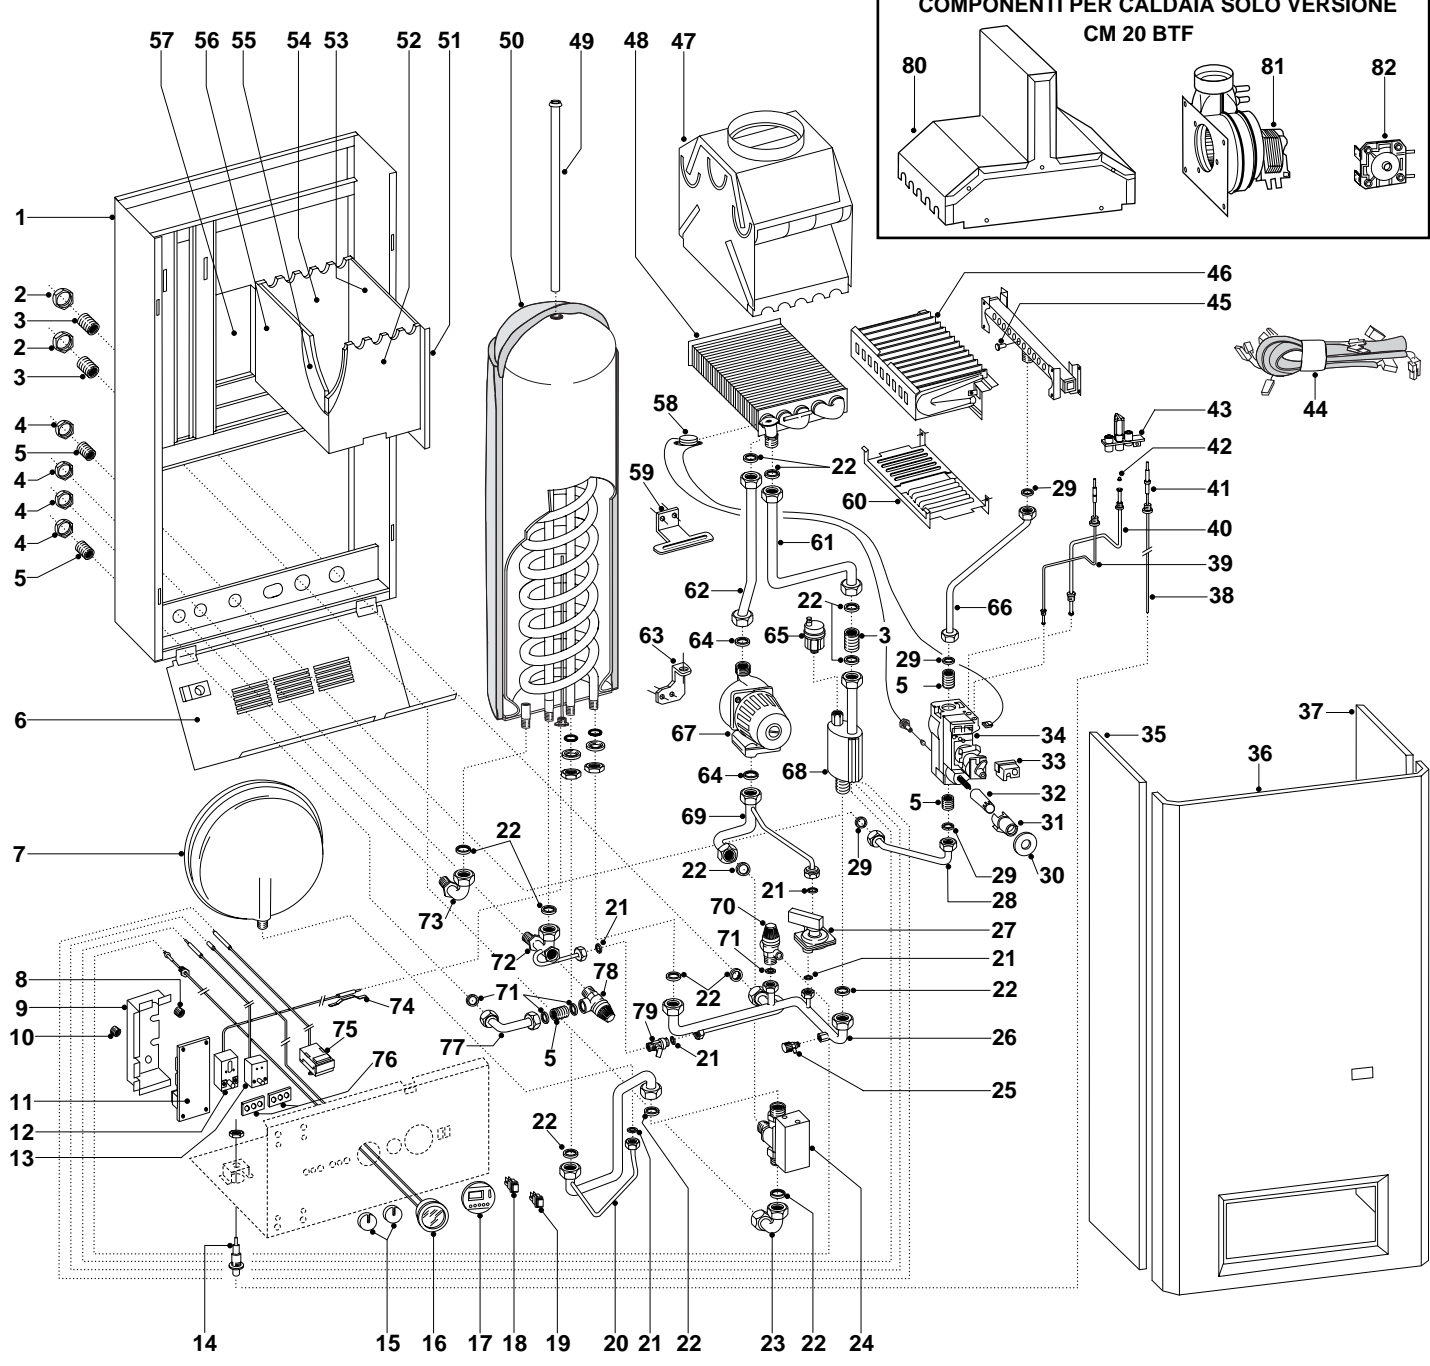

**ESPLOSO RICAMBI
CALDAIE MURALI A GAS
mod. CM 20 B
mod. CM 20 BTF
mod. ARX 20 B
mod. RH 20 B**

Edizione 1 datata NOVEMBRE 1994

MODELLO CALDAIA	ALIMENTAZ. GAS	VALIDITA' DA MATRICOLA	RIF.
CM 20 B	METANO	91010043	A
CM 20 B	G.P.L.	91010048	B
CM 20 BTF	METANO	91010050	C
CM 20 BTF	G.P.L.	91010058	D
ARX 20 B	METANO	91010068	E
ARX 20 B	G.P.L.	91010010	F
RH 20 B	METANO	91010015	G
RH 20 B	G.P.L.	91010030	H