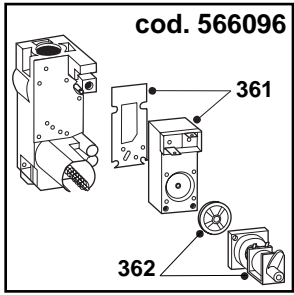

**ESPLOSO RICAMBI
CALDAIE MURALI A GAS
mod. CM 20 B
mod. CM 20 BTF
mod. ARX 20 B
mod. RH 20 B**

Edizione 1 datata NOVEMBRE 1994

MODELLO CALDAIA	ALIMENTAZ. GAS	VALIDITA' DA MATRICOLA	RIF.
CM 20 B	METANO	91010043	A
CM 20 B	G.P.L.	91010048	B
CM 20 BTF	METANO	91010050	C
CM 20 BTF	G.P.L.	91010058	D
ARX 20 B	METANO	91010068	E
ARX 20 B	G.P.L.	91010010	F
RH 20 B	METANO	91010015	G
RH 20 B	G.P.L.	91010030	H