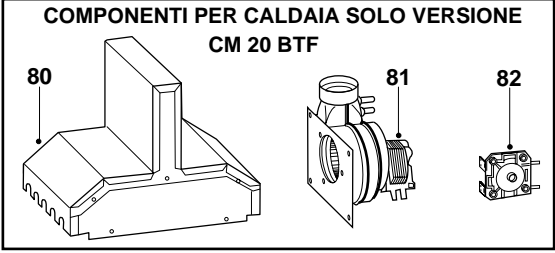

**ESPLOSO RICAMBI
CALDAIE MURALI A GAS
mod. CM 20 B
mod. CM 20 BTF
mod. ARX 20 B
mod. RH 20 B**

Edizione 1 datata NOVEMBRE 1994

MODELLO CALDAIA	ALIMENTAZ. GAS	VALIDITA' DA MATRICOLA	RIF.
CM 20 B	METANO	91010043	A
CM 20 B	G.P.L.	91010048	B
CM 20 BTF	METANO	91010050	C
CM 20 BTF	G.P.L.	91010058	D
ARX 20 B	METANO	91010068	E
ARX 20 B	G.P.L.	91010010	F
RH 20 B	METANO	91010015	G
RH 20 B	G.P.L.	91010030	H