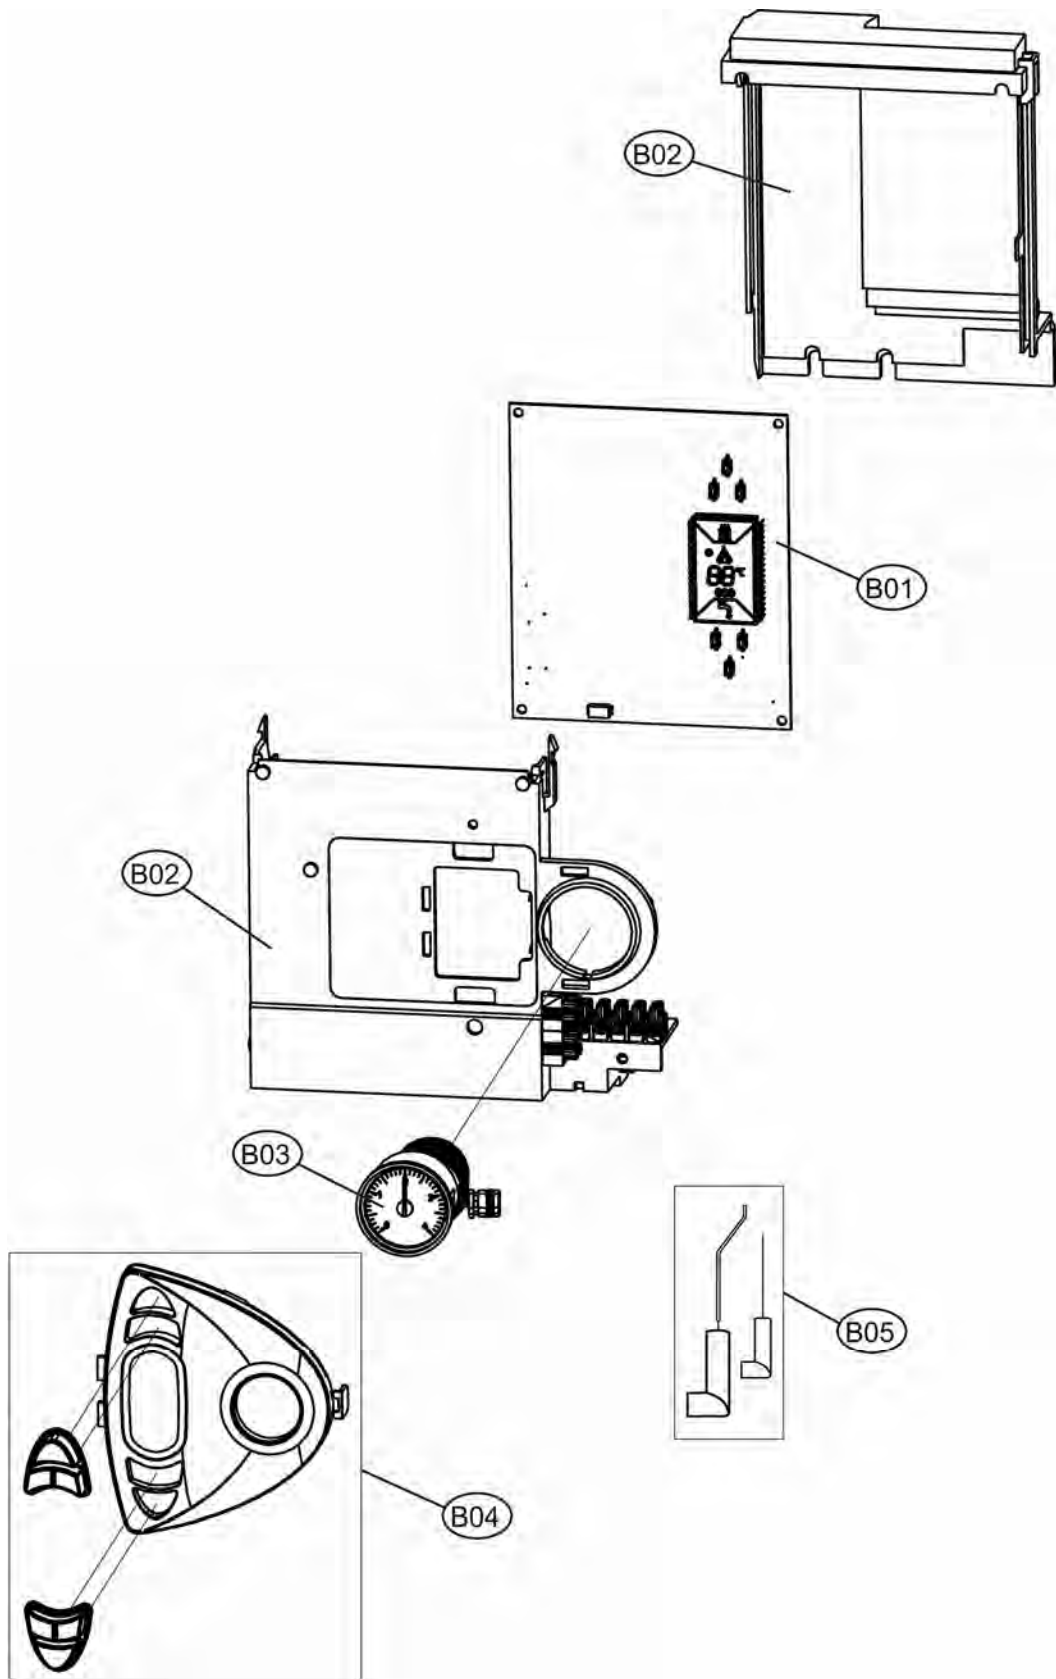

SUPERLATIVE 35 E