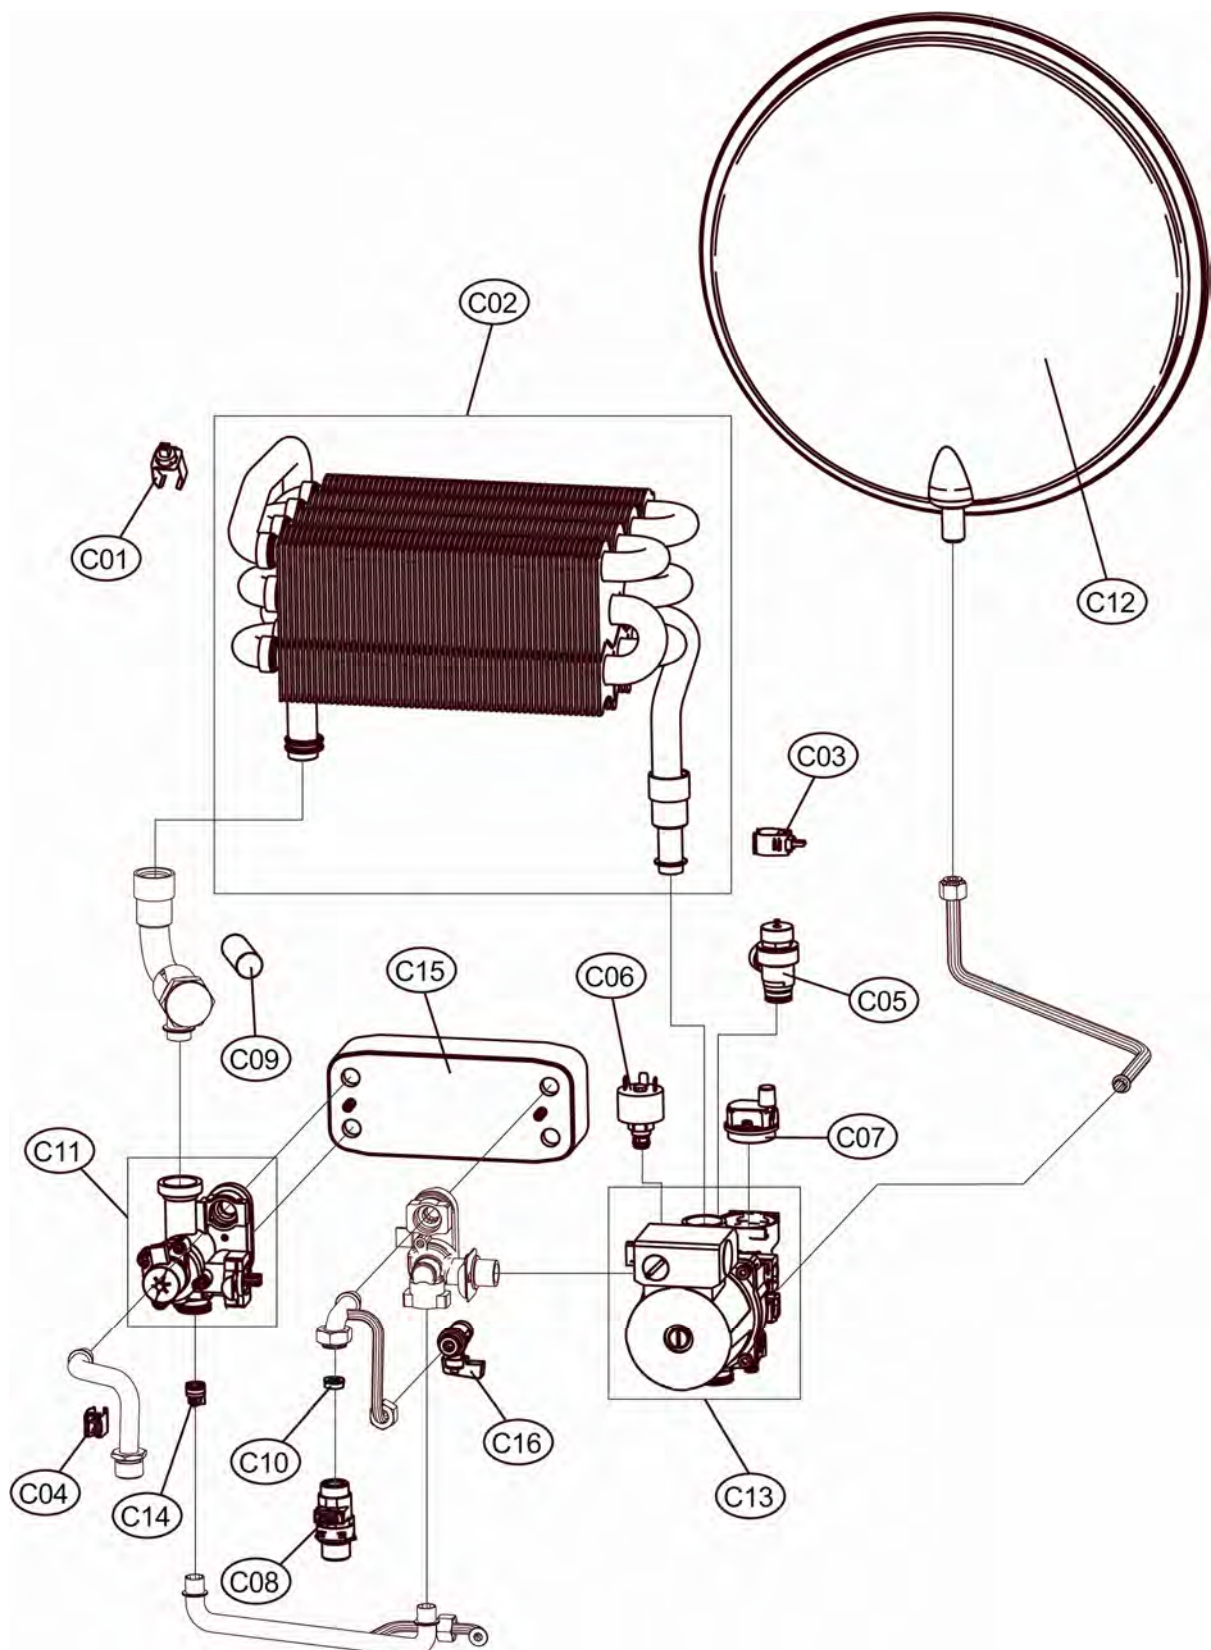

Lista Piezas De Repuesto

SUPERLATIVE 25 E

CODIGO	EDICION	MERCADO
30K0558000	01/03/2008	ES

SUPERLATIVE 25 E

Lista Pezzi / Spare Parts / Ersatzsteile
List Onderdelen / Liste Pieces Detaches / Lista Piezas De Repuesto
SUPERLATIVE 25 E

REF.	CODIGO	DENOMINACION	CANTIDAD
A01	39827810	KIT CUBIERTA	1
B01	39832540	KIT CIRCUITO ELECTRONICO	1
B02	39823020	KIT CAJA ELECTRICA	1
B03	39820080	KIT MANOMETRO	1
B04	39823870	KIT PANEL DE MANDOS	1
BO5	39832400	KIT CABLES AC/RV 15	1
C01	39821530	KIT Sonda TEMPERATURA	1
C02	39830941	KIT BLOQUE DE LAMINAS	1
C03	39810220	KIT Sonda TEMPERATURA CALEFACCION	1
C04	39810230	KIT Sonda TEMPERATURA ACS	1
C05	39818270	KIT VALVULA SEGURIDAD	1
C06	39818260	KIT PRESOSTATO AGUA	1
C07	39818220	KIT PURGADOR PLASTICO	1
C08	39820450	KIT FLUXOMETRO ELTEK	1
C09	39820460	KIT FILTRO	1
C10	39813010	KIT REGULADOR DE CAUDAL	1
C11	39820441	KIT VALVULA TRES VIAS	1
C12	39800960	KIT VASO EXPAN. 8L.	1
C13	39818450	KIT BOMBA AO/FX3FPL	1
C14	39818790	KIT VALVULA ANTIRRETORNO	1
C15	39820910	KIT INTERCAMBIADOR DE PLACAS	1
C16	39808980	KIT LLAVE LLENADO 3/8	1
D01	39828030	KIT GUARNICION	1
D02	39828060	KIT VENTILADOR	1
D03	39828070	KIT VENTURI	1
D04	39821590	KIT GUARNICION CUERPO QUEMADOR	1
D05	39832360	KIT GRUPO ELECTRODO	1
D06	39828090	KIT INYECTOR D 5,95 G20	1
D07	39828190	KIT INYECTOR D 4,35 G31	1
D08	39828050	KIT VALVULA GAS	1
D09	39821660	KIT SIFON COMPETO	1
D10	39810340	KIT Sonda DE HUMOS	1
D11	39807910	KIT QUEMADOR CERAMICO	1
D12	39828040	KIT DEPOSITO DE CONDENSADOS	1

Lista Piezas De Repuesto

SUPERLATIVE 35 E

CODIGO	EDICION	MERCADO
30K0559000	01/03/2008	ES

SUPERLATIVE 35 E

SUPERLATIVE 35 E

Lista Pezzi / Spare Parts / Ersatzsteile
List Onderdelen / Liste Pieces Detaches / Lista Piezas De Repuesto
SUPERLATIVE 35 E