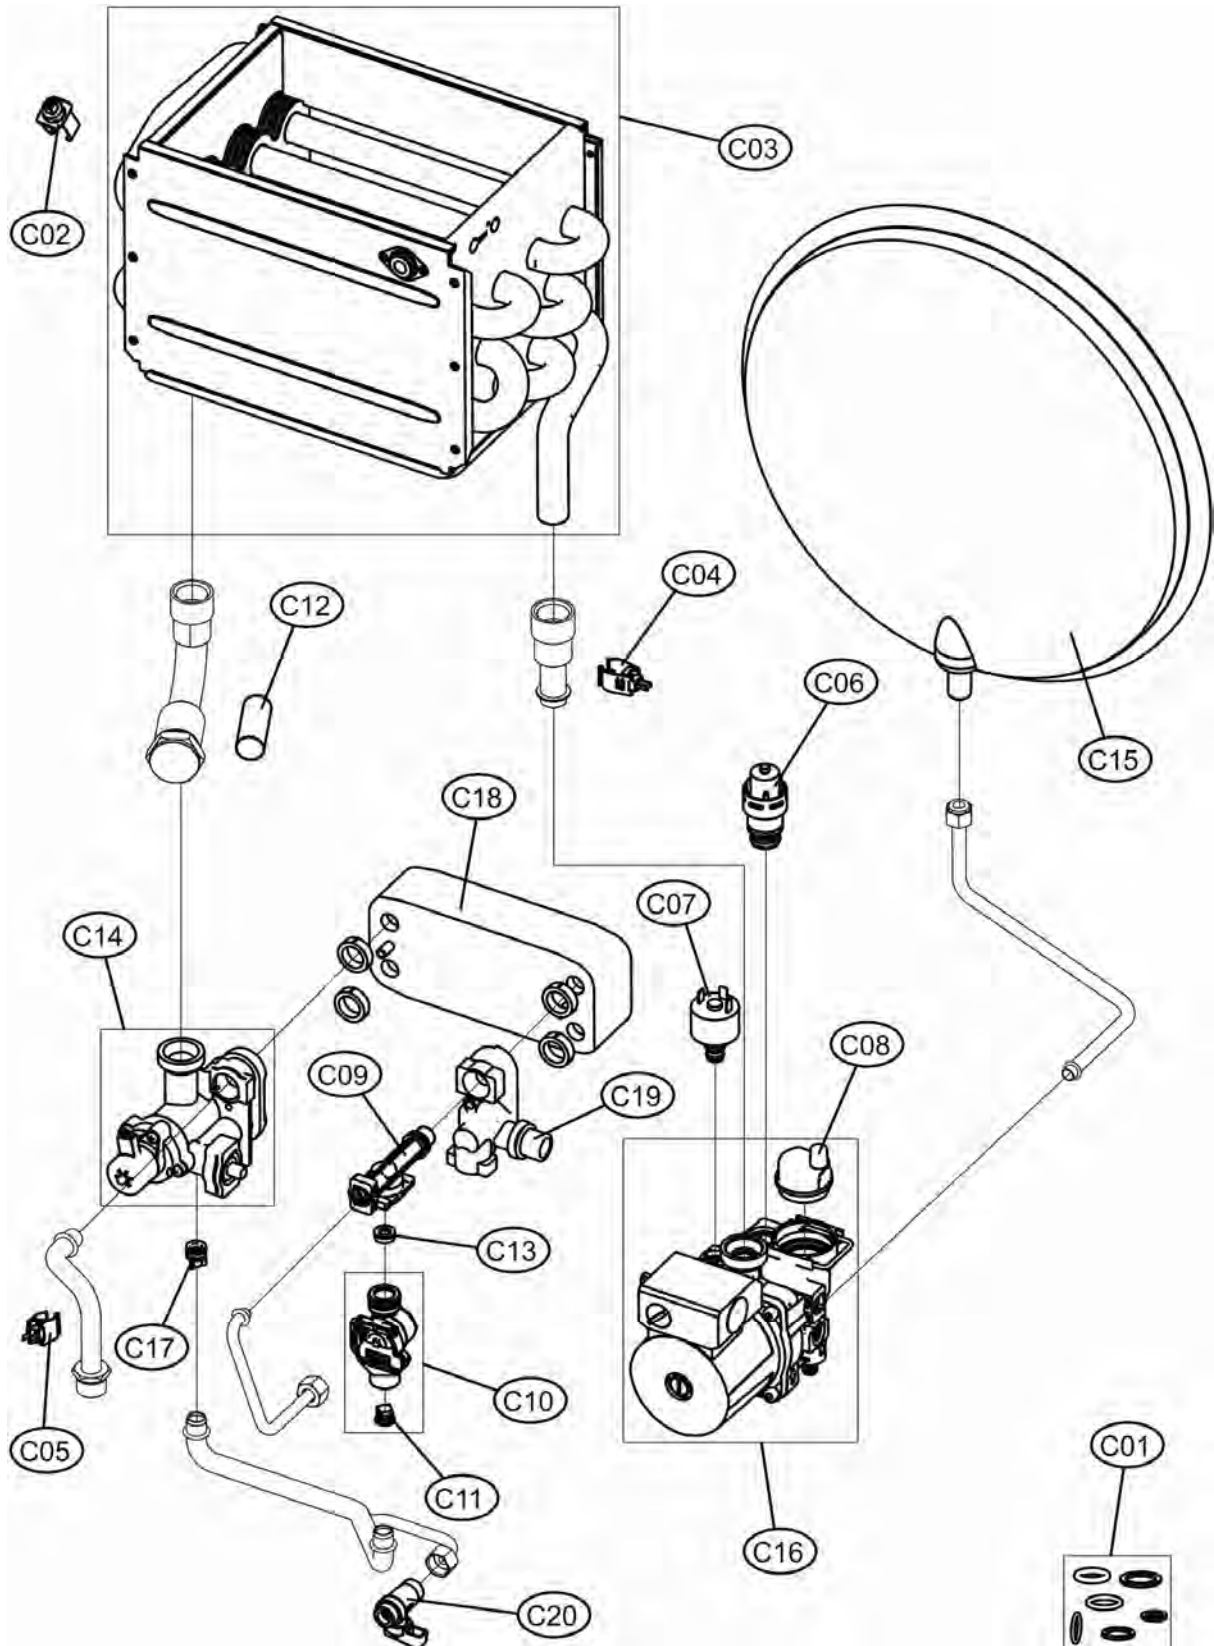

SUPERLATIVE 25 E

SUPERLATIVE 25 E

SUPERLATIVE 25 E

SUPERLATIVE 25 E

Lista Pezzi / Spare Parts / Ersatzsteile
List Onderdelen / Liste Pieces Detaches / Lista Piezas De Repuesto
SUPERLATIVE 25 E

REF.	CODIGO	DENOMINACION	CANTIDAD
A01	39827810	KIT CUBIERTA	1
B01	39832540	KIT CIRCUITO ELECTRONICO	1
B02	39823020	KIT CAJA ELECTRICA	1
B03	39820080	KIT MANOMETRO	1
B04	39823870	KIT PANEL DE MANDOS	1
BO5	39832400	KIT CABLES AC/RV 15	1
C01	39837640	KIT GUARNICION CALDERA	1
C02	39821530	KIT Sonda TEMPERATURA	1
C03	39830941	KIT BLOQUE DE LAMINAS	1
C04	39810220	KIT Sonda TEMPERATURA CALEFACCION	1
C05	39810230	KIT Sonda TEMPERATURA ACS	1
C06	39818270	KIT VALVULA SEGURIDAD	1
C07	39818260	KIT PRESOSTATO AGUA	1
C08	39818220	KIT PURGADOR PLASTICO	1
C09	39836710	KIT RACORD CONEXIÓN FLUXOMETRO	1
C10	39836700	KIT FLUXOMETRO ELTEK	1
C11	39812310	KIT FILTRO PARA FLUXOSTATO	1
C12	39820460	KIT FILTRO	1
C13	39813010	KIT REGULADOR DE CAUDAL	1
C14	39820441	KIT VALVULA TRES VIAS	1
C15	39800960	KIT VASO EXPAN. 8L.	1
C16	39818450	KIT BOMBA AO/FX3FPL	1
C17	39818790	KIT VALVULA ANTIRRETORNO	1
C18	39820910	KIT INTERCAMBIADOR DE PLACAS	1
C19	39830560	KIT CONEXIÓN INTERCAMBIADOR	1
C20	39808980	KIT LLAVE LLENADO 3/8	1
D01	39828030	KIT GUARNICION CALDERA	1
D02	39828060	KIT VENTILADOR	1
D03	39828070	KIT VENTURI	1
D04	39821590	KIT GUARNICION CUERPO QUEMADOR	1
D05	39832360	KIT GRUPO ELECTRODO	1
D06	39835530	KIT INYECTOR D 6,10 G20	1
D07	39835540	KIT INYECTOR D 4,35 G31	1
D08	39828050	KIT VALVULA GAS	1
D09	39821660	KIT SIFON COMPETO	1
D10	39810340	KIT Sonda DE HUMOS	1
D11	39807910	KIT QUEMADOR CERAMICO	1
D12	39828040	KIT DEPOSITO DE CONDENSADOS	1
D13	39836880	KIT LAMINA DE PROTECCION	1
D14	39834880	KIT GUARNICION DEPOSITO	1