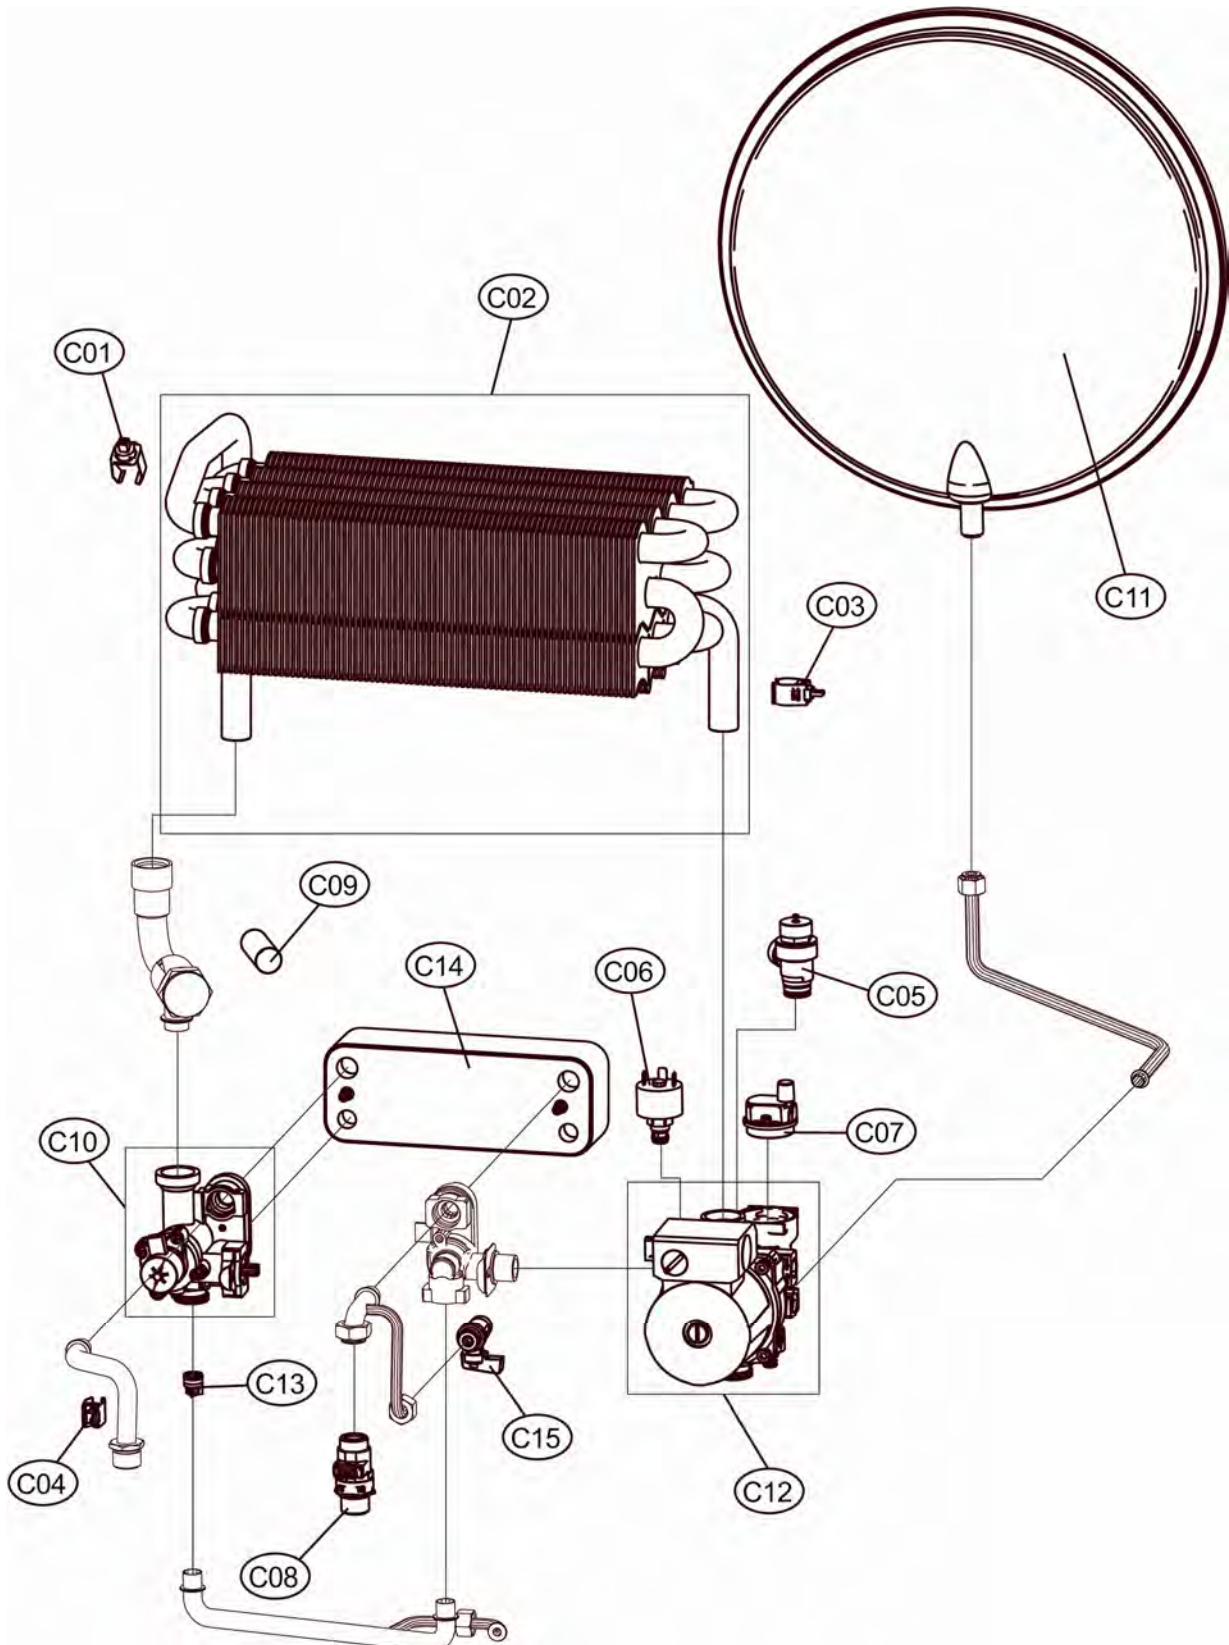

SUPERLATIVE 35 E