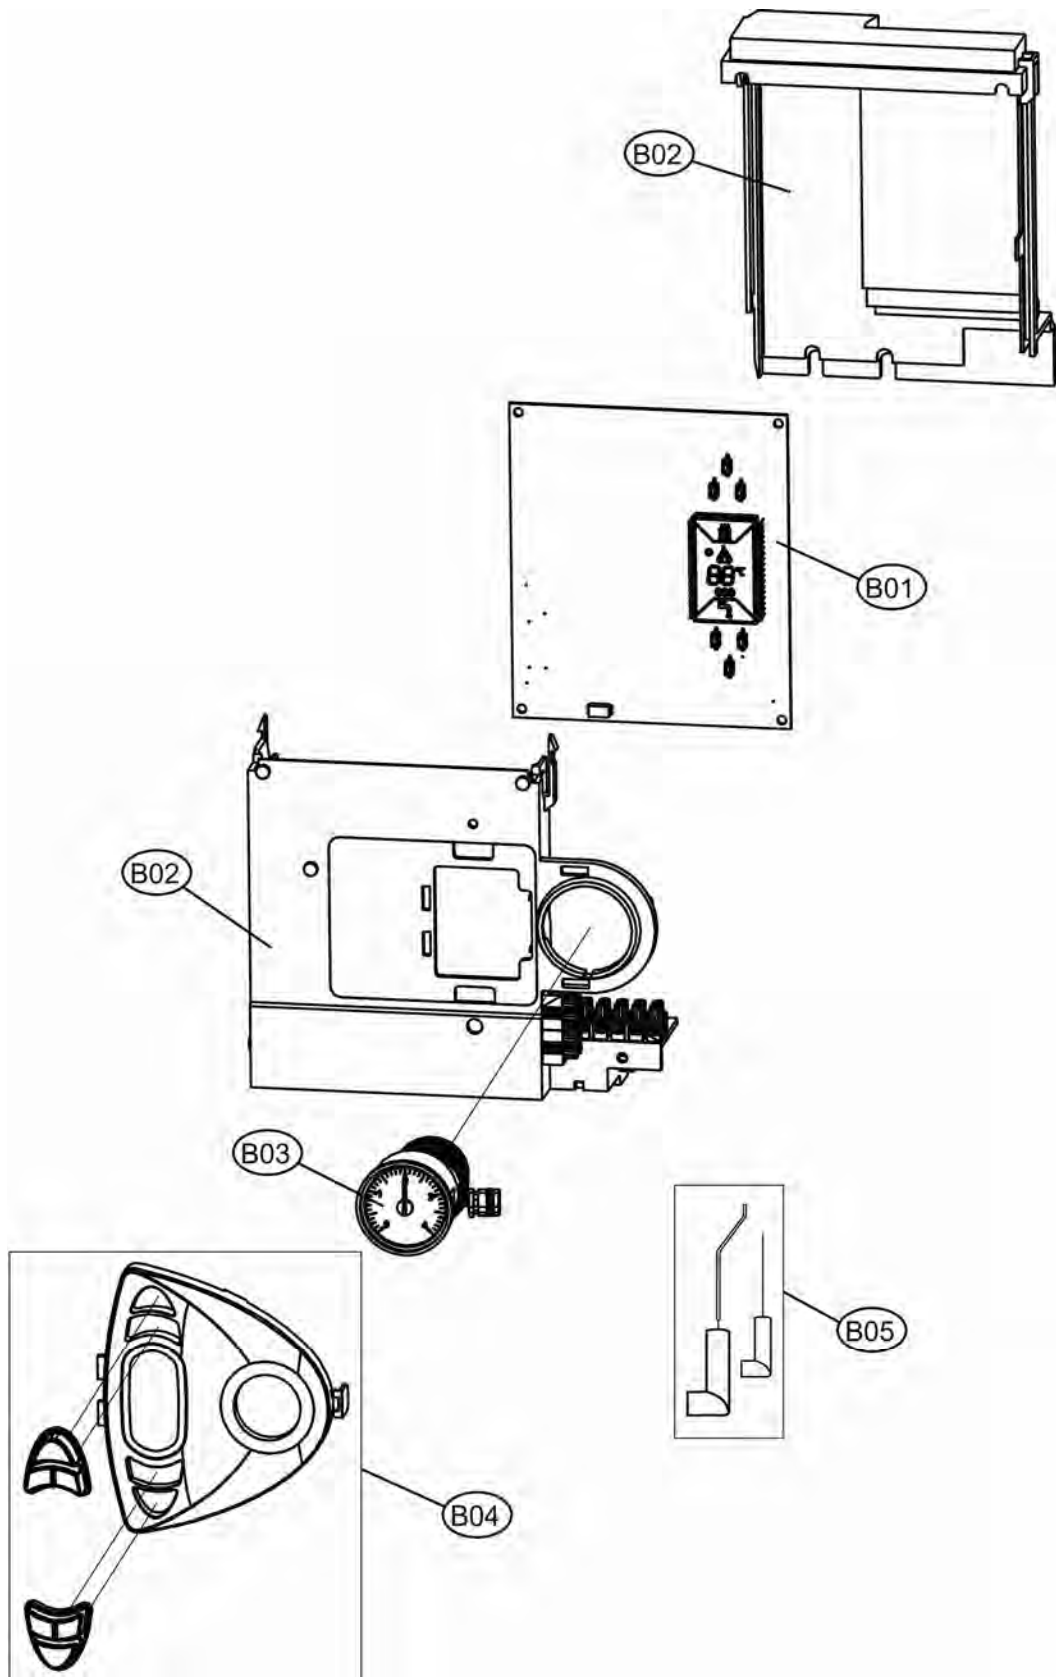

SUPERLATIVE 25 E