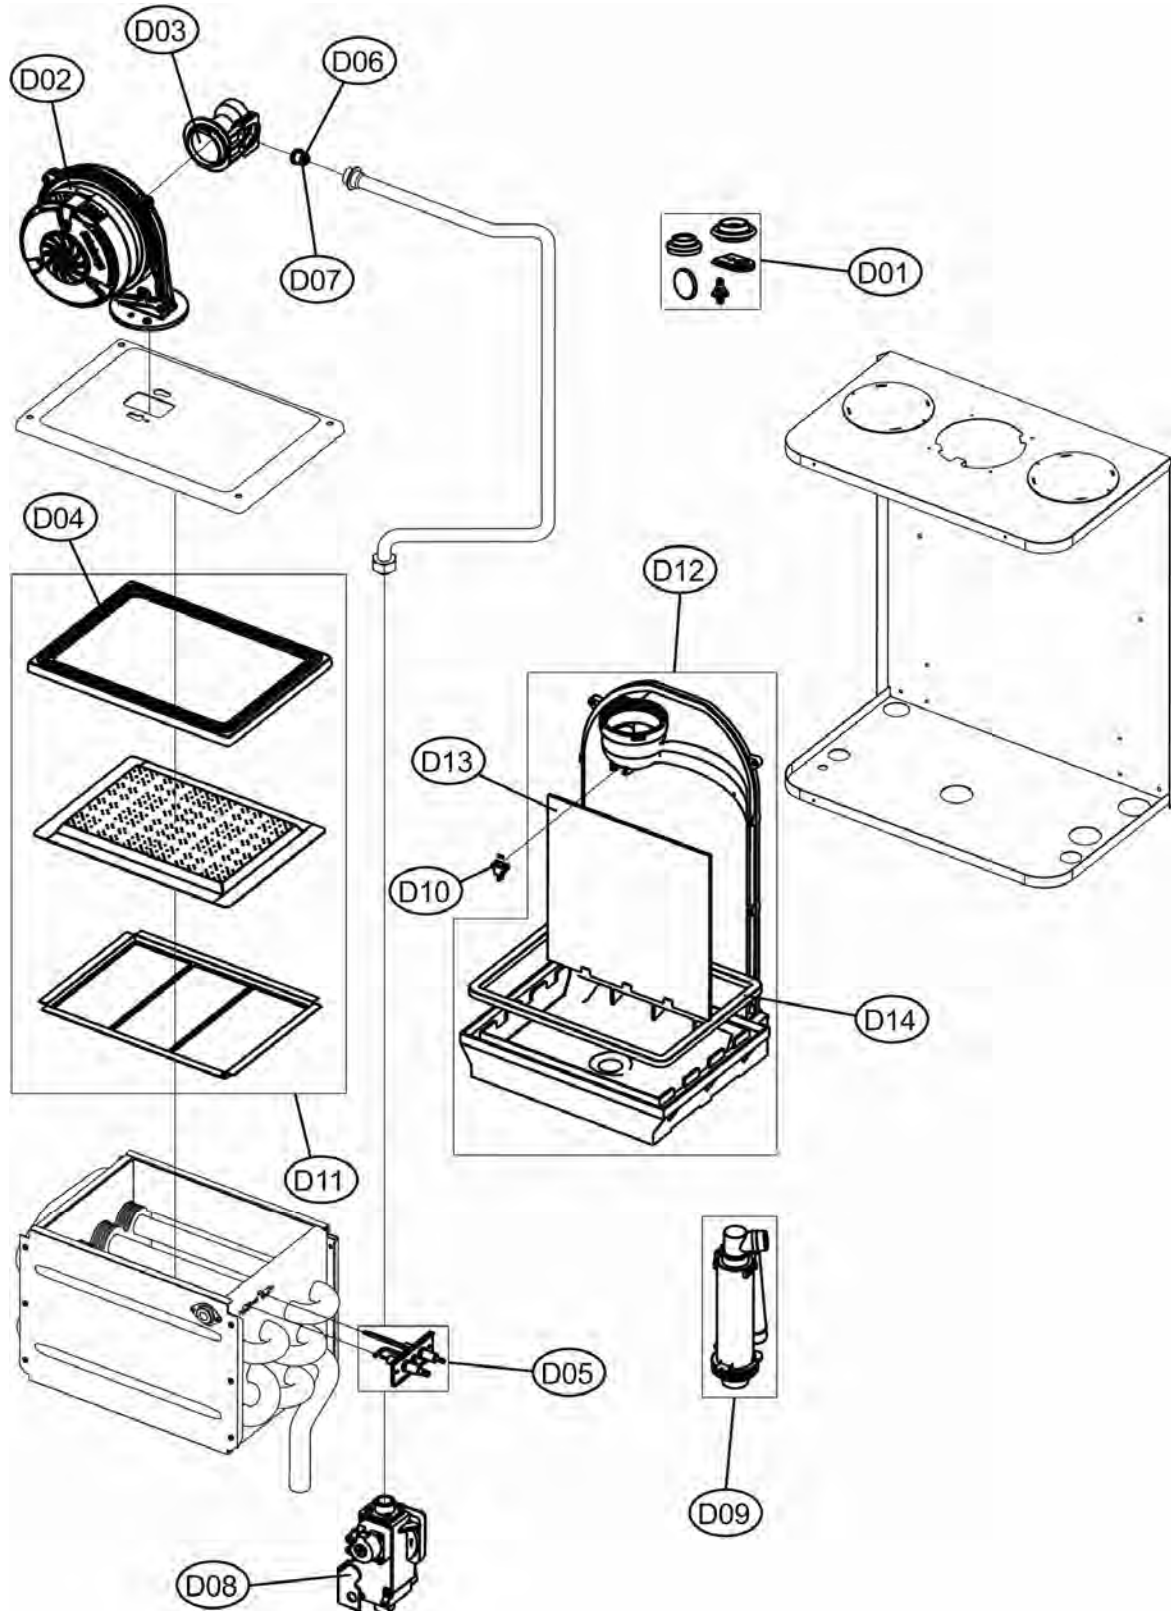

SUPERLATIVE 25 E

SUPERLATIVE 25 E

SUPERLATIVE 25 E

SUPERLATIVE 25 E

Lista Pezzi / Spare Parts / Ersatzsteile
List Onderdelen / Liste Pieces Detaches / Lista Piezas De Repuesto
SUPERLATIVE 25 E

REF.	CODIGO	DENOMINACION	CANTIDAD
A01	39827810	KIT CUBIERTA	1
B01	39832540	KIT CIRCUITO ELECTRONICO	1
B02	39823020	KIT CAJA ELECTRICA	1
B03	39820080	KIT MANOMETRO	1
B04	39823870	KIT PANEL DE MANDOS	1
BO5	39832400	KIT CABLES AC/RV 15	1
C01	39837640	KIT GUARNICION CALDERA	1
C02	39821530	KIT Sonda TEMPERATURA	1
C03	39830941	KIT BLOQUE DE LAMINAS	1
C04	39810220	KIT Sonda TEMPERATURA CALEFACCION	1
C05	39810230	KIT Sonda TEMPERATURA ACS	1
C06	39818270	KIT VALVULA SEGURIDAD	1
C07	39818260	KIT PRESOSTATO AGUA	1
C08	39818220	KIT PURGADOR PLASTICO	1
C09	39836710	KIT RACORD CONEXIÓN FLUXOMETRO	1
C10	39836700	KIT FLUXOMETRO ELTEK	1
C11	39812310	KIT FILTRO PARA FLUXOSTATO	1
C12	39820460	KIT FILTRO	1
C13	39813010	KIT REGULADOR DE CAUDAL	1
C14	39820441	KIT VALVULA TRES VIAS	1
C15	39800960	KIT VASO EXPAN. 8L.	1
C16	39818450	KIT BOMBA AO/FX3FPL	1
C17	39818790	KIT VALVULA ANTIRRETORNO	1
C18	39820910	KIT INTERCAMBIADOR DE PLACAS	1
C19	39830560	KIT CONEXIÓN INTERCAMBIADOR	1
C20	39808980	KIT LLAVE LLENADO 3/8	1
D01	39828030	KIT GUARNICION CALDERA	1
D02	39828060	KIT VENTILADOR	1
D03	39828070	KIT VENTURI	1
D04	39821590	KIT GUARNICION CUERPO QUEMADOR	1
D05	39832360	KIT GRUPO ELECTRODO	1
D06	39835530	KIT INYECTOR D 6,10 G20	1
D07	39835540	KIT INYECTOR D 4,35 G31	1
D08	39828050	KIT VALVULA GAS	1
D09	39821660	KIT SIFON COMPETO	1
D10	39810340	KIT Sonda DE HUMOS	1
D11	39807910	KIT QUEMADOR CERAMICO	1
D12	39828040	KIT DEPOSITO DE CONDENSADOS	1
D13	39836880	KIT LAMINA DE PROTECCION	1
D14	39834880	KIT GUARNICION DEPOSITO	1