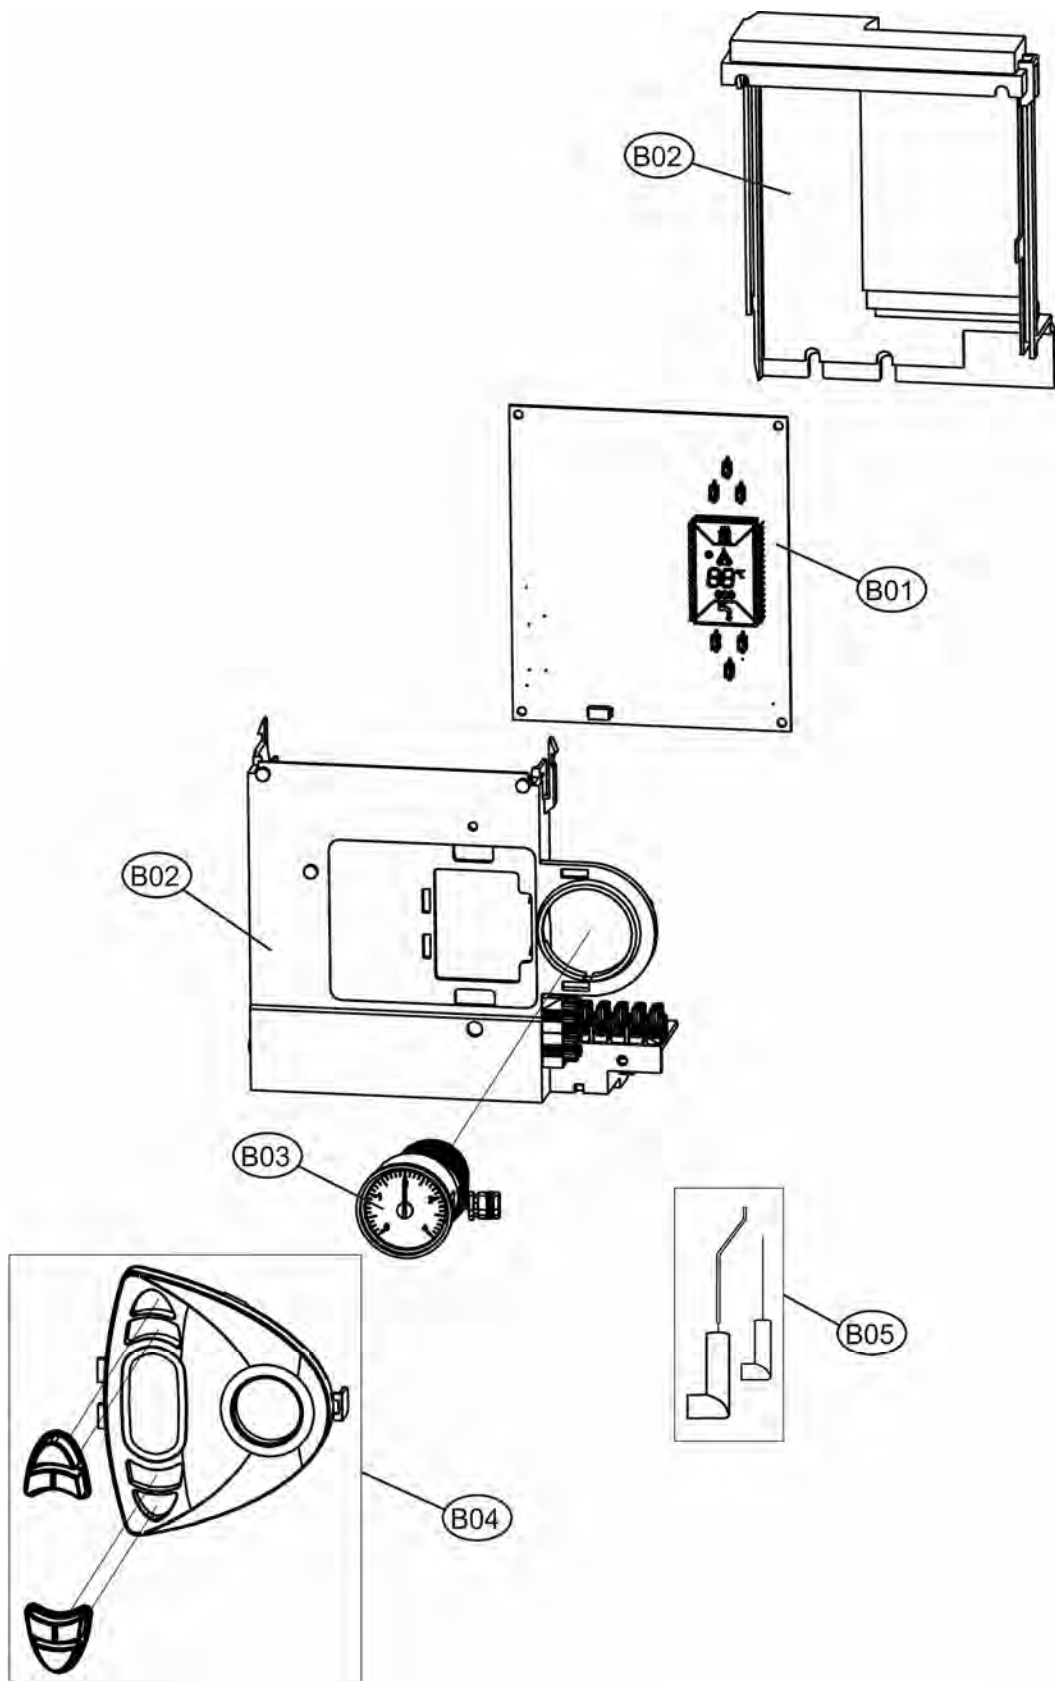

Lista Piezas De Repuesto

SUPERLATIVE 25 E

CODIGO	EDICION	MERCADO
30K0558000	01/03/2008	ES

SUPERLATIVE 25 E

Lista Pezzi / Spare Parts / Ersatzsteile
List Onderdelen / Liste Pieces Detaches / Lista Piezas De Repuesto
SUPERLATIVE 25 E

REF.	CODIGO	DENOMINACION	CANTIDAD
A01	39827810	KIT CUBIERTA	1
B01	39832540	KIT CIRCUITO ELECTRONICO	1
B02	39823020	KIT CAJA ELECTRICA	1
B03	39820080	KIT MANOMETRO	1
B04	39823870	KIT PANEL DE MANDOS	1
BO5	39832400	KIT CABLES AC/RV 15	1
C01	39821530	KIT Sonda TEMPERATURA	1
C02	39830941	KIT BLOQUE DE LAMINAS	1
C03	39810220	KIT Sonda TEMPERATURA CALEFACCION	1
C04	39810230	KIT Sonda TEMPERATURA ACS	1
C05	39818270	KIT VALVULA SEGURIDAD	1
C06	39818260	KIT PRESOSTATO AGUA	1
C07	39818220	KIT PURGADOR PLASTICO	1
C08	39820450	KIT FLUXOMETRO ELTEK	1
C09	39820460	KIT FILTRO	1
C10	39813010	KIT REGULADOR DE CAUDAL	1
C11	39820441	KIT VALVULA TRES VIAS	1
C12	39800960	KIT VASO EXPAN. 8L.	1
C13	39818450	KIT BOMBA AO/FX3FPL	1
C14	39818790	KIT VALVULA ANTIRRETORNO	1
C15	39820910	KIT INTERCAMBIADOR DE PLACAS	1
C16	39808980	KIT LLAVE LLENADO 3/8	1
D01	39828030	KIT GUARNICION	1
D02	39828060	KIT VENTILADOR	1
D03	39828070	KIT VENTURI	1
D04	39821590	KIT GUARNICION CUERPO QUEMADOR	1
D05	39832360	KIT GRUPO ELECTRODO	1
D06	39828090	KIT INYECTOR D 5,95 G20	1
D07	39828190	KIT INYECTOR D 4,35 G31	1
D08	39828050	KIT VALVULA GAS	1
D09	39821660	KIT SIFON COMPETO	1
D10	39810340	KIT Sonda DE HUMOS	1
D11	39807910	KIT QUEMADOR CERAMICO	1
D12	39828040	KIT DEPOSITO DE CONDENSADOS	1

Lista Piezas De Repuesto

SUPERLATIVE 35 E

CODIGO	EDICION	MERCADO
30K0559000	01/03/2008	ES

SUPERLATIVE 35 E

SUPERLATIVE 35 E

Lista Pezzi / Spare Parts / Ersatzsteile
List Onderdelen / Liste Pieces Detaches / Lista Piezas De Repuesto
SUPERLATIVE 35 E