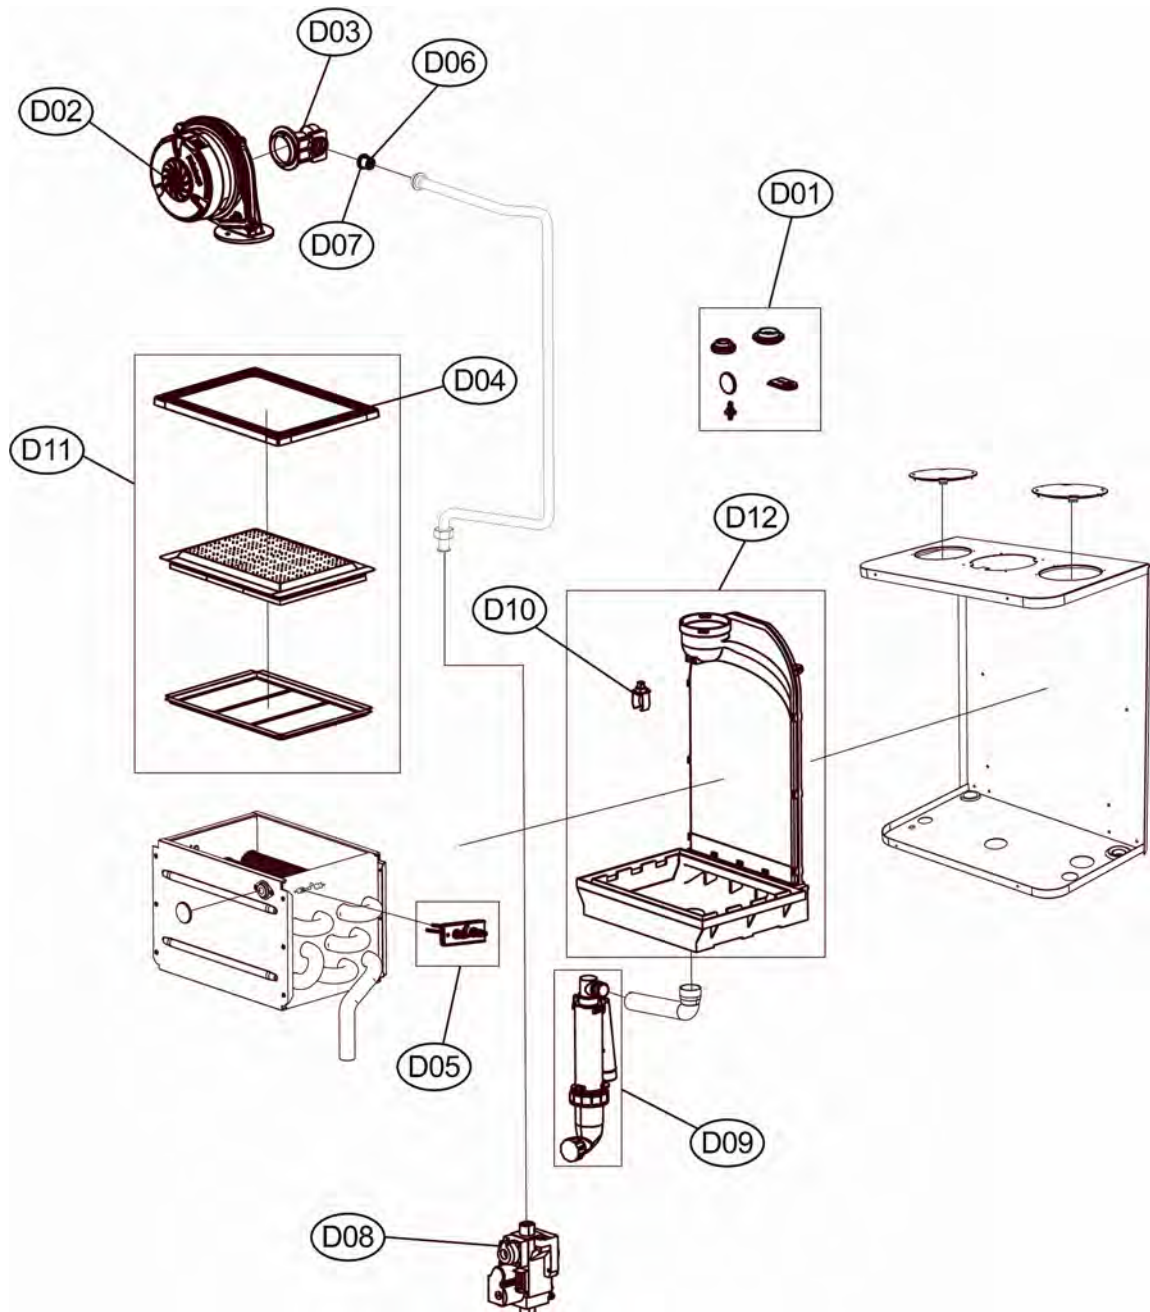

Lista Piezas De Repuesto

SUPERLATIVE 25 E

CODIGO	EDICION	MERCADO
30K0558000	01/03/2008	ES

SUPERLATIVE 25 E

Lista Pezzi / Spare Parts / Ersatzsteile
List Onderdelen / Liste Pieces Detaches / Lista Piezas De Repuesto
SUPERLATIVE 25 E

REF.	CODIGO	DENOMINACION	CANTIDAD
A01	39827810	KIT CUBIERTA	1
B01	39832540	KIT CIRCUITO ELECTRONICO	1
B02	39823020	KIT CAJA ELECTRICA	1
B03	39820080	KIT MANOMETRO	1
B04	39823870	KIT PANEL DE MANDOS	1
BO5	39832400	KIT CABLES AC/RV 15	1
C01	39821530	KIT Sonda TEMPERATURA	1
C02	39830941	KIT BLOQUE DE LAMINAS	1
C03	39810220	KIT Sonda TEMPERATURA CALEFACCION	1
C04	39810230	KIT Sonda TEMPERATURA ACS	1
C05	39818270	KIT VALVULA SEGURIDAD	1
C06	39818260	KIT PRESOSTATO AGUA	1
C07	39818220	KIT PURGADOR PLASTICO	1
C08	39820450	KIT FLUXOMETRO ELTEK	1
C09	39820460	KIT FILTRO	1
C10	39813010	KIT REGULADOR DE CAUDAL	1
C11	39820441	KIT VALVULA TRES VIAS	1
C12	39800960	KIT VASO EXPAN. 8L.	1
C13	39818450	KIT BOMBA AO/FX3FPL	1
C14	39818790	KIT VALVULA ANTIRRETORNO	1
C15	39820910	KIT INTERCAMBIADOR DE PLACAS	1
C16	39808980	KIT LLAVE LLENADO 3/8	1
D01	39828030	KIT GUARNICION	1
D02	39828060	KIT VENTILADOR	1
D03	39828070	KIT VENTURI	1
D04	39821590	KIT GUARNICION CUERPO QUEMADOR	1
D05	39832360	KIT GRUPO ELECTRODO	1
D06	39828090	KIT INYECTOR D 5,95 G20	1
D07	39828190	KIT INYECTOR D 4,35 G31	1
D08	39828050	KIT VALVULA GAS	1
D09	39821660	KIT SIFON COMPETO	1
D10	39810340	KIT Sonda DE HUMOS	1
D11	39807910	KIT QUEMADOR CERAMICO	1
D12	39828040	KIT DEPOSITO DE CONDENSADOS	1

Lista Piezas De Repuesto

SUPERLATIVE 35 E

CODIGO	EDICION	MERCADO
30K0559000	01/03/2008	ES

SUPERLATIVE 35 E

SUPERLATIVE 35 E

Lista Pezzi / Spare Parts / Ersatzsteile
List Onderdelen / Liste Pieces Detaches / Lista Piezas De Repuesto
SUPERLATIVE 35 E