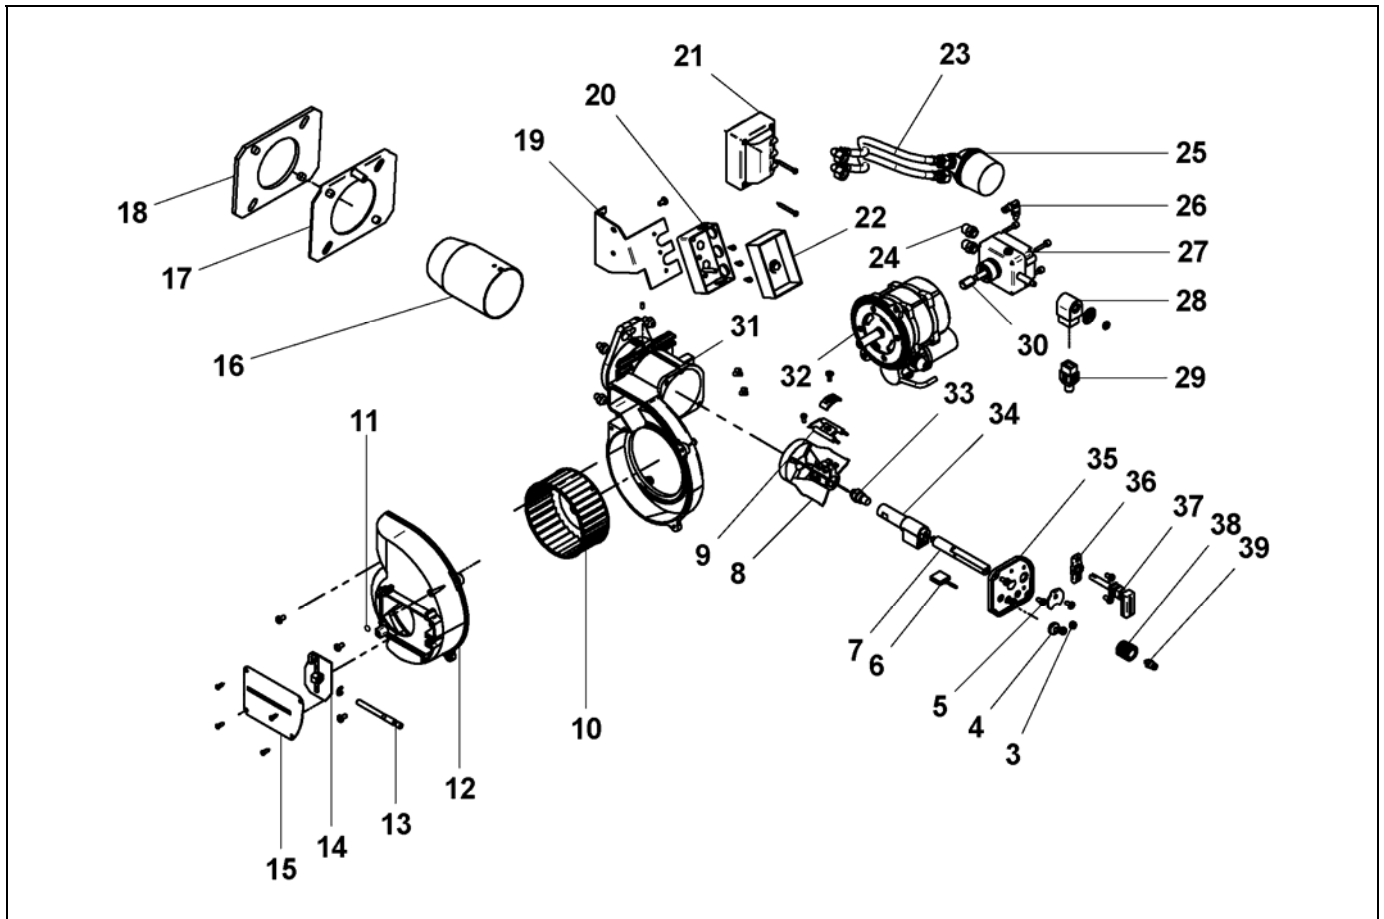

19.4 Quemador

<u>Pos.</u>	<u>Código</u>	<u>Denominación</u>	<u>Pos.</u>	<u>Código</u>	<u>Denominación</u>
3	CFER000032	Pasacables	23	CQUE000012	Latiguillo de gasóleo
4	CFER000033	Pasacables	24	CTOE000065	Contra rosca M-M 1/4"
5		Fijación línea	25	CQUE000055	Filtro de gasóleo
6	CQUE000027	Cable precalentador	26	CTOR000007	Racor codo 4 x 2,7 g1/8"
7	CTOE000063	Línea de quemador	27	CQUE000011	Bomba de gasóleo Suntec
8	CQUE000022	Disco turbulador (30)		CQUE000088	Bomba de gasóleo Danfoss
	CQUE000013	Disco turbulador (40/50)	28	CQUE000056	Bobina electroválvula Suntec
9	CQUE000019	Juego de electrodos		CQUE000089	Bobina electroválvula Danfoss
10	CQUE000045	Ventilador quemador D3	29	CQUE000054	Cable bobina electroválvula Suntec
	CQUE000044	Ventilador quemador D4		CQUE000124	Cable bobina electroválvula Danfoss
11	CQUE000120	Clip para D4	30	CQUE000004	Acoplamiento motor bomba
12	CQUE000095	Soporte regulación de aire	31	CQUE000094	Soporte motor
13	CTOE000064	Tornillo regulación aire	32	CQUE000037	Motor
14	CQUE000151	Placa reguladora de aire (30/40)	33	CQUE000040	Boquilla OD-S 0,60 – 80° (30)
	CQUE000152	Placa reguladora de aire (50)		CQUE000074	Boquilla OD-H 0,65 – 60° (40)
15	SEPO001250	Tapa regulación de aire (30)		CQUE000079	Boquilla OD-H 1,00 – 45° (50)
	SEPO001237	Tapa regulación de aire (40/50)	35	CQUE000096	Tapa de línea
16	CQUE000198	Cañón quemador (30)	36	CQUE000224	Soporte fotocélula (30/40)
	CQUE000198	Cañón quemador (40/50)		CQUE000223	Soporte fotocélula (50)
17	SATQUE0001	Brida	37	CQUE000220	Fotocélula (30/40)
18	CQUE000033	Junta brida de quemador		SOPE000241	Fotocélula (50)
19		Soporte transformador	38	CTOE000054	Tuerca regulación línea
20	CQUE000129	Base caja de control	39	CTOR000006	Racor recto 4 x 2,7 M5
21	CQUE000005	Transformador	40	CTOR000023	Tornillo sujeción carcasa
22	CQUE000169	Caja de control			